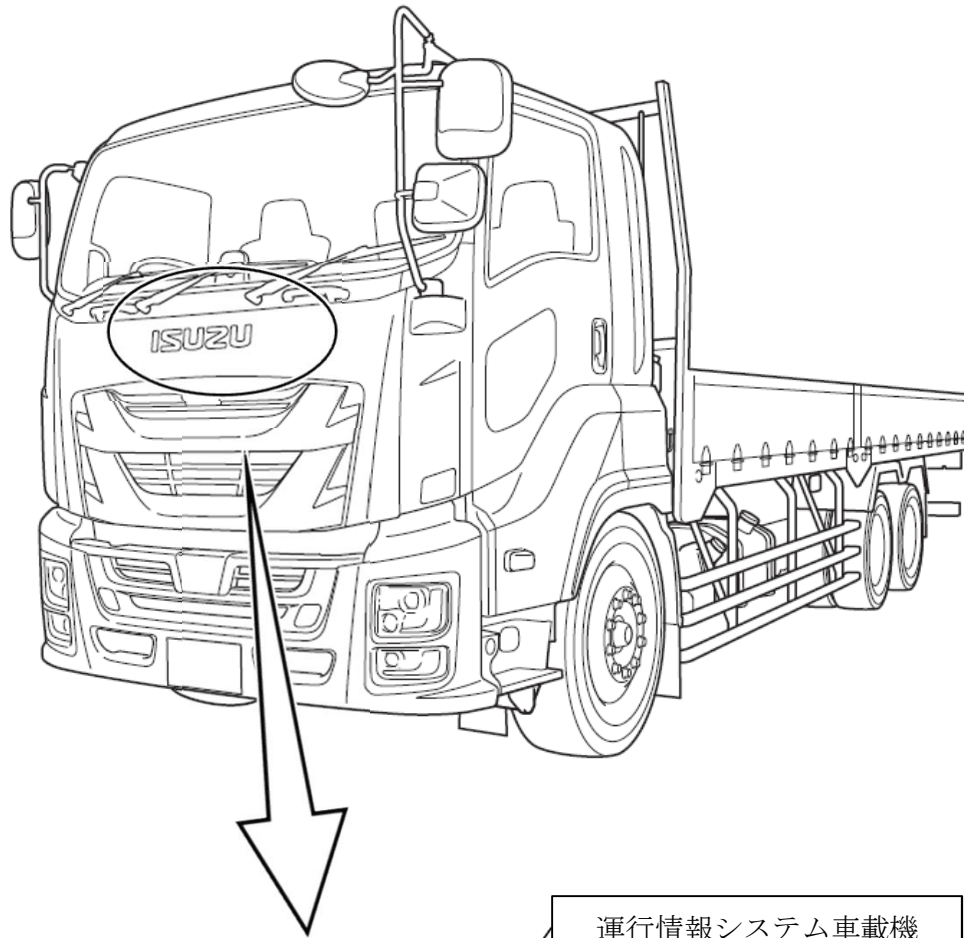

説明図

運行情報システム車載機

不具合発生箇所

改善の内容

当該車載機の制御プログラムを修正する。

注 : は措置する部品を示す。