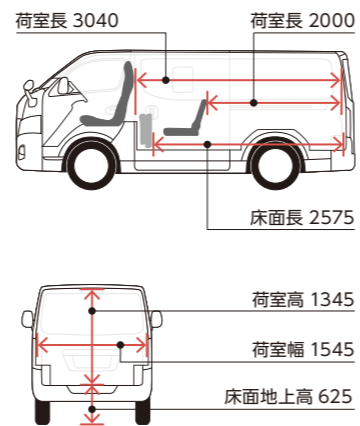

*単位はmm【社内測定値】

PHOTO: バン/LD/2WD/ロングボディ/標準幅/標準ルーフ/低床/3人乗/5ドア
ボディカラーはブリリアントシルバー(M) (#K23)

| ロングボディ | 標準幅 | 標準ルーフ | 低床 | 9人乗 | 2.4Lディーゼルトーボ / 4ドア |
|---|-----|-------|----|-----|-----------------------|
| 2WD 3人乗車時:1150kg積 6人乗車時:900kg積 9人乗車時:750kg積 | | | | | |
| LD | 6 | LF | 7 | | |

*単位はmm【社内測定値】

PHOTO: バン/LD/2WD/ロングボディ/標準幅/標準ルーフ/低床/9人乗/4ドア
ボディカラーはホワイト(#QM1)

| ロングボディ | 標準幅 | 標準ルーフ | 低床 | 6人乗 | 2.4Lディーゼルトーボ / 4ドア・5ドア |
|-----------------------------------|-----|-------|----|-----|---------------------------|
| 2WD 3人乗車時:1200kg積 6人乗車時:950kg積 | | | | | |
| LD | 4 | 11 | LF | 5 | 12 |

*単位はmm【社内測定値】

PHOTO: バン/LD/2WD/ロングボディ/標準幅/標準ルーフ/低床/6人乗/5ドア
ボディカラーはダークメタルグレー(M) (#KAD)

| PANEL VAN パネルバン | ロングボディ | 標準幅 | 標準ルーフ | 低床 | 3人乗 | 2.4Lディーゼルトーボ / 4ドア・5ドア |
|--------------------|-------------|-----|-------------------------------------|----|-----|---------------------------|
| | 2WD 1250kg積 | | | | | |
| LD | 1 | 8 | バックドアを除き、荷室の窓に ブラインド加工を施したパネルバン。 | | | |