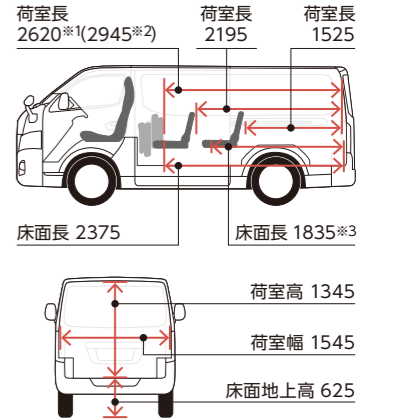

1 ~ 12の車型番号は主要諸元表と対応しています。

●対象地域は東京・神奈川・千葉・埼玉・愛知・三重・大阪・兵庫の8都府県です。

※：メーカーオプションの装着により、最大積載量が変わる場合があります。詳しくは主要諸元をご覧ください。

VARIATION

| ロングボディ | 標準幅 | 標準ルーフ | 低床 | 3人乗 | 2.4Lディーゼルトーボ / 4ドア・5ドア |
|-------------|-----|-------|----|-----|---------------------------|
| 2WD 1250kg積 | | | | | |
| LD | 2 | 9 | LF | 3 | 10 |

*単位はmm【社内測定値】

PHOTO: バン/LD/2WD/ロングボディ/標準幅/標準ルーフ/低床/3人乗/5ドア
ボディカラーはブリリアントシルバー(M) (#K23)

| ロングボディ | 標準幅 | 標準ルーフ | 低床 | 9人乗 | 2.4Lディーゼルトーボ / 4ドア |
|---|-----|-------|----|-----|-----------------------|
| 2WD 3人乗車時:1150kg積 6人乗車時:900kg積 9人乗車時:750kg積 | | | | | |
| LD | 6 | LF | 7 | | |

*単位はmm【社内測定値】

PHOTO: バン/LD/2WD/ロングボディ/標準幅/標準ルーフ/低床/9人乗/4ドア
ボディカラーはホワイト(#QM1)

| ロングボディ | 標準幅 | 標準ルーフ | 低床 | 6人乗 | 2.4Lディーゼルトーボ / 4ドア・5ドア |
|-----------------------------------|-----|-------|----|-----|---------------------------|
| 2WD 3人乗車時:1200kg積 6人乗車時:950kg積 | | | | | |
| LD | 4 | 11 | LF | 5 | 12 |

*単位はmm【社内測定値】

PHOTO: バン/LD/2WD/ロングボディ/標準幅/標準ルーフ/低床/6人乗/5ドア
ボディカラーはダークメタルグレー(M) (#KAD)

| PANEL VAN パネルバン | ロングボディ | 標準幅 | 標準ルーフ | 低床 | 3人乗 | 2.4Lディーゼルトーボ / 4ドア・5ドア |
|--------------------|-------------|-----|-------------------------------------|----|-----|---------------------------|
| | 2WD 1250kg積 | | | | | |
| LD | 1 | 8 | バックドアを除き、荷室の窓に ブラインド加工を施したパネルバン。 | | | |