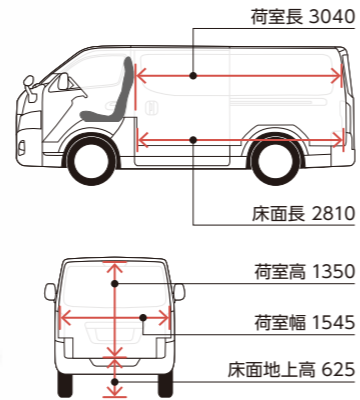

VARIATION

バン車種バリエーション一覧

| 車種 | バン | | | | |
|---------------------|---|---|---|---|---|
| ボディ幅 |  標準幅 | | | | |
| ボディ長/ルーフ形状 |  ロングボディ / 標準ルーフ | | | | |
| フロア形状 |  低床 | | | | |
| ドア数 | 4 | | | 5 | |
| 乗車定員 |  3人乗 |  3/6人乗 |  3/6/9人乗 |  3人乗 |  3/6人乗 |
| 最大積載量 (Kg)* | 1250 | 1200/950 | 1150/900/750 | 1250 | 1200/950 |
| 2.4Lディーゼルトーボ 7M-ATx | LD 1 2 (パネルバン) | 4 | 6 | 8 9 (パネルバン) | 11 |
| | LF 3 | 5 | 7 | 10 | 12 |

*単位はmm【社内測定値】

PHOTO: バン/LD/2WD/ロングボディ/標準幅/標準ルーフ/低床/3人乗/5ドア
ボディカラーはブリリアントシルバー(M) (#K23)

| ロングボディ | 標準幅 | 標準ルーフ | 低床 | 9人乗 | 2.4Lディーゼルトーボ / 4ドア |
|---|-----|-------|----|-----|-----------------------|
| 2WD 3人乗車時:1150kg積 6人乗車時:900kg積 9人乗車時:750kg積 | | | | | |
| LD | 6 | LF | 7 | | |

*単位はmm【社内測定値】

PHOTO: バン/LD/2WD/ロングボディ/標準幅/標準ルーフ/低床/9人乗/4ドア
ボディカラーはホワイト(#QM1)

| ロングボディ | 標準幅 | 標準ルーフ | 低床 | 6人乗 | 2.4Lディーゼルトーボ / 4ドア・5ドア |
|-----------------------------------|-----|-------|----|-----|---------------------------|
| 2WD 3人乗車時:1200kg積 6人乗車時:950kg積 | | | | | |
| LD | 4 | 11 | LF | 5 | 12 |

*単位はmm【社内測定値】

PHOTO: バン/LD/2WD/ロングボディ/標準幅/標準ルーフ/低床/6人乗/5ドア
ボディカラーはダークメタルグレー(M) (#KAD)

| PANEL VAN パネルバン | ロングボディ | 標準幅 | 標準ルーフ | 低床 | 3人乗 | 2.4Lディーゼルトーボ / 4ドア・5ドア |
|--------------------|-------------|-----|-------------------------------------|----|-----|---------------------------|
| | 2WD 1250kg積 | | | | | |
| LD | 1 | 8 | バックドアを除き、荷室の窓に ブラインド加工を施したパネルバン。 | | | |