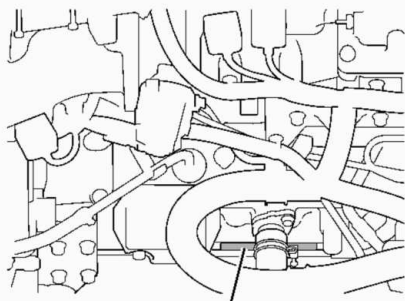

エンジン番号

6UZ1 型エンジン車

エンジン番号打刻位置

シリンダーブロック左側面のエンジンフット取付後部に打刻してあります。

6NX1 型エンジン車

エンジン番号打刻位置

シリンダーブロック右側面上部に打刻してあります。

6WG1 型エンジン車

エンジン番号打刻位置

シリンダーブロック左側面上部に打刻してあります。

車両型式	エンジン型式
C ※※ 77、E ※※ 77	6UZ1-TC
C ※※ 60	6NX1-TC
C ※※ 52、E ※※ 52	6WG1-TC